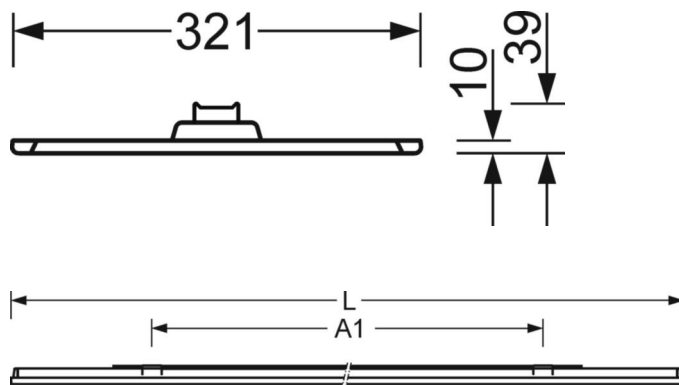

## DEEP-LINK

<https://www.regiolum.de/ru/article/46305016175>

Ссылка	LED 6400lm 840
ηLB	100 %
Φ ↓/↑	74 % / 26 %
UGR поп./вдоль дисплей	17.1 / 16.4
	65° < 3000cd/m <sup>2</sup>

**Механика**

цвет корпуса	серебристый/ белый алюминий RAL 9006
размеры (LxWxH/DxH)	1558mm x 321mm x 39mm
вес (нетто)	5.94kg
Кабельный ввод КЕ (X/Y)	0mm/0mm
Вид монтажа	Потолочная одиночная установка

**размеры**

L	1558 mm	Длина
B	321 mm	Ширина
H	39 mm	Высота
A1	900 mm	Расстояние между точками крепежа при одиночной установке
X	0 mm	Расстояние от ввода проводов до середины светильника по оси X (вдо
Y	0 mm	Расстояние от ввода проводов до середины светильника по оси Y (поп