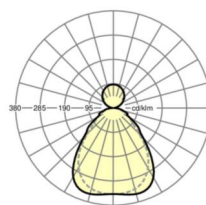

параметры

номер заказа	46305016175
код EAN	4020863378128
номер таможенного тарифа	94051190
Знак прохождения контроля	IP 20, класс защиты I, для рабочих мест за дисплеем 65°<3000, F, Indoor, CE
Степень ударпрочности IK	IK02
Температура окружения	ta 25°C
Особые свойства	Готовность к IoT «Ready for IoT»
Гарантийный срок	5 лет
Государственные программы поддержки	BEG - государственные субсидии для энергосберегающих зданий (действительна только для Германии)

электротехника

Балласт	Электронный драйвер DALI2 (1 штука)
Мощность системы	48W
сетевое напряжение	230V/50Hz
автоматический предохранитель (пусковой ток)	12 штук/B10, 20 штук/B16, 21 штук/C10, 33 штук/C16
класс энергосбережения/Источник света	C

Оптика

Оснастка	LED, цветопередача/оттенок света CRI ≥ 80 / 4000K
Допуск для координаты цветности (MacAdam)	3SDCM
Номинальный световой поток	6414lm
Срок службы LED	50000h L90/B10 (Tq 25°C)
светоотдача светильников	135lm/W
UGR поп./вдоль	17.1 / 16.4

DEEP-LINK

<https://www.regiolum.de/ru/article/46305016175>